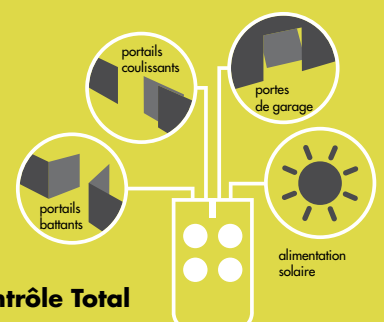

Seulement deux fils permettent de connecter tous les principaux composants du système à la logique de commande, sans respecter d'ordre précis !

Il est possible d'installer jusqu'à 6 paires de photocellules sans se préoccuper de leur proximité.

SÉCURITÉ ET FONCTIONNALITÉ

Grâce au clavier numérique

SÉCURITÉ TOTALE

Grâce au codage rolling code

LAMPE CLIGNOTANTE

Haute luminosité, avec support mural horizontal ou vertical

ALIMENTATION DE SECOURS

Moteur prévu pour loger une batterie de secours (en option)

LE CONFORT
DE LA COMMANDE
À DISTANCE : **MT4**

Émetteur miniaturisé
4 touches à code variable,
sur fréquence 433,92 MHz
avec auto-apprentissage

PRATIQUE ET DISCRET :
MTI4

Émetteur miniaturisé
encastrable 4 fonctions
à code variable,
sur fréquence à 433.92 MHz
avec auto-apprentissage

ACCÈS SÉCURISÉS :
MK - MKR

Clavier alphanumérique 4+1
touches radio (MKR)
ou avec technologie
Moovo Bus (MK)

UNE SÉCURITÉ
SUPPLÉMENTAIRE
POUR VOS
AUTOMATISMES :
MP - MPQ

Paire de photocellules
autosynchronisées murales,
avec sortie relais (MPQ)
disponibles aussi
avec la technologie
Moovo Bus (MP)