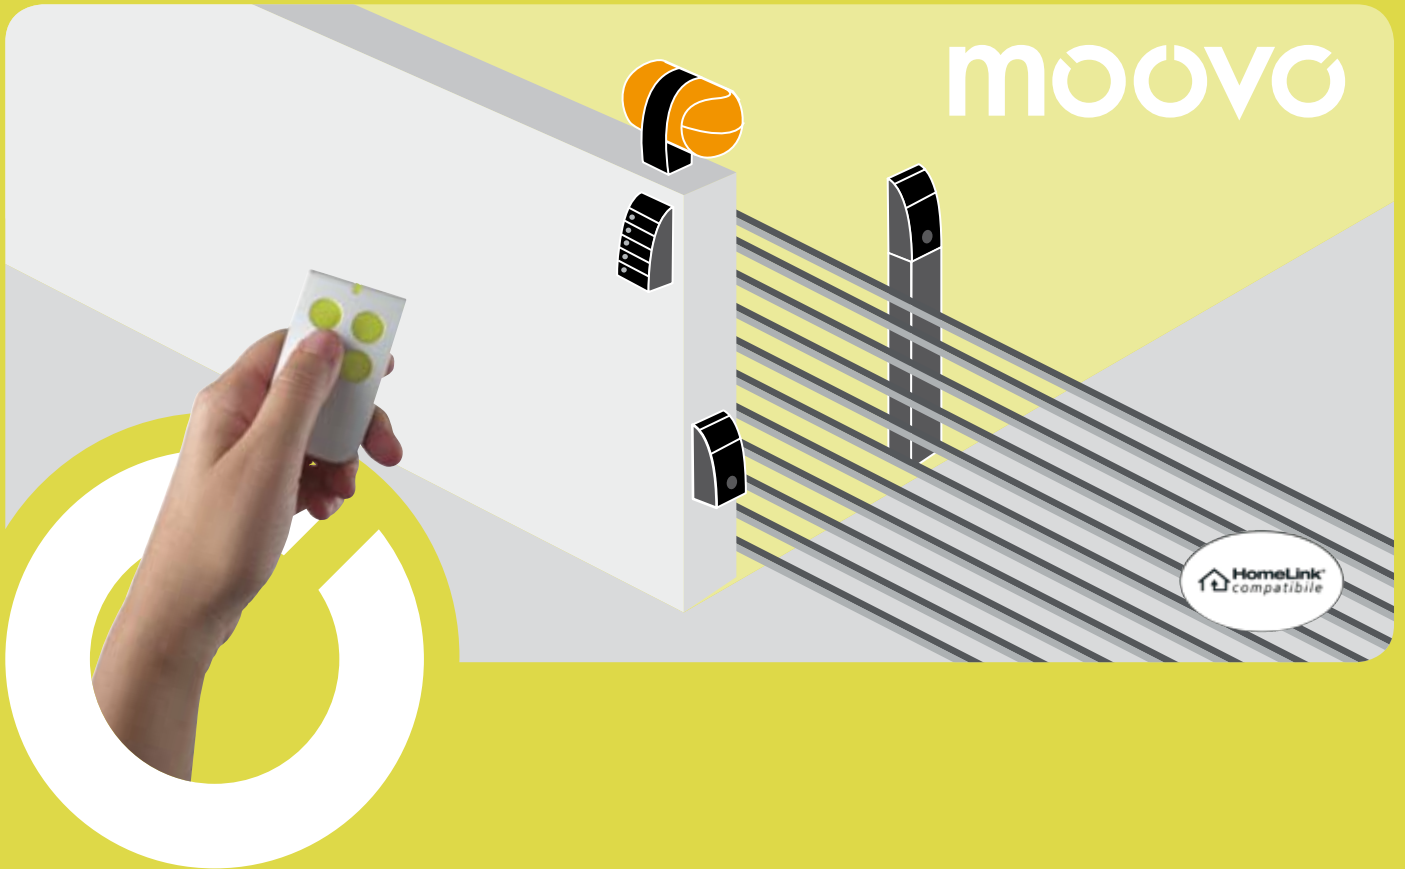

moovo

LES ACCESSOIRES MOOVO POUR UNE INSTALLATION COMPLÈTE

Ils vous permettront d'accroître le confort et la sécurité de votre installation.

POSE SIMPLIFIÉE ET GAIN DE TEMPS GRÂCE À LA TECHNOLOGIE MOOVO BUS :

Seulement deux fils permettent de connecter tous les principaux composants du système à la logique de commande, sans respecter d'ordre précis !

Il est possible d'installer jusqu'à 6 paires de photocellules sans se préoccuper de leur proximité.

SÉCURITÉ ET FONCTIONNALITÉ

Grâce au clavier numérique

SÉCURITÉ TOTALE

Grâce au codage rolling code

LAMPE CLIGNOTANTE

Haute luminosité, avec support mural horizontal ou vertical

ALIMENTATION DE SECOURS

Moteur prévu pour loger une batterie de secours (en option)