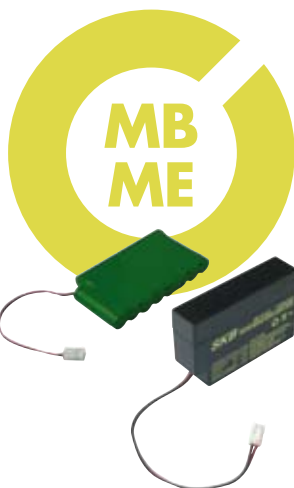

LE CONFORT
DE LA COMMANDE
À DISTANCE : **MT4**

Émetteur miniaturisé
4 touches à code variable,
sur fréquence 433,92 MHz
avec auto-apprentissage

PRATIQUE ET DISCRET :
MTI4

Émetteur miniaturisé
encastrable 4 fonctions
à code variable,
sur fréquence à 433.92 MHz
avec auto-apprentissage

ACCÈS SÉCURISÉS :
MK - MKR

Clavier alphanumérique 4+1
touches radio (MKR)
ou avec technologie
Moovo Bus (MK)

UNE SÉCURITÉ
SUPPLÉMENTAIRE
POUR VOS
AUTOMATISMES :
MP - MPQ

Paire de photocellules
autosynchronisées murales,
avec sortie relais (MPQ)
disponibles aussi
avec la technologie
Moovo Bus (MP)

UN SUPPORT
EN PLUS : **MPT5**

Paire de colonnes
pour photocellules

PLUS GRANDE
VISIBILITÉ ET
SÉCURITÉ : **MF**

Lampe clignotante orientable
fréquence 433.92 MHz

AUTONOMIE GARANTIE :
MB - ME

Batteries de secours
12 V (MB) pour moteurs
de portails ou 24V (ME)
pour moteurs de portes
de garage.